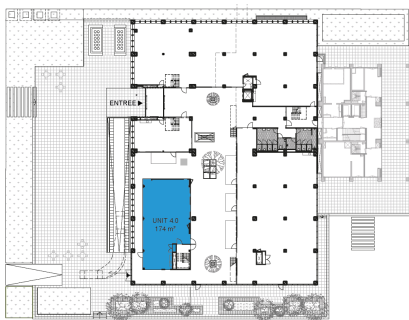

**MELKFABRIEK
UNIT 4**
incl. tribune

Deze unit is als 'box in box' in de centrale hal van de melkfabriek gesitueerd. De unit bestaat uit een begane grond met twee verdiepingen. Op de tweede verdieping bevindt zich een tribune die zeer geschikt is voor het houden van presentaties. De gehele unit is in hout uitgevoerd, wat de unit een zeer stijlvolle uitstraling bezorgt. De unit biedt een schitterend uitzicht op de centrale hal van de melkfabriek. De unit wordt casco-plus opgeleverd en dient nog te worden voorzien van een afbouwpakket. De grote indelingsvrijheid zorgt ervoor dat de unit volledig naar wens kan worden aangepast en ingericht.

PLATTEGROND

BEGANE GROND

1e VERDIEPING

2e VERDIEPING

Totaal 496 m²

Contact

- 06-53 39 7062
- boudie@gevavastgoed.nl