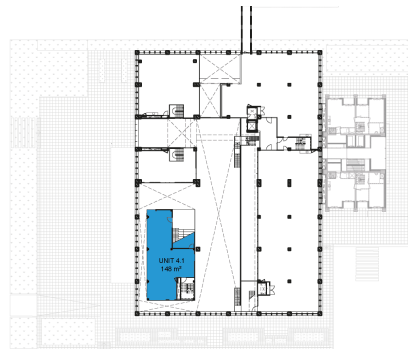

**MELKFABRIEK
UNIT 4**
incl. tribune

Deze unit is als 'box in box' in de centrale hal van de melkfabriek gesitueerd. De unit bestaat uit een begane grond met twee verdiepingen. Op de tweede verdieping bevindt zich een tribune die zeer geschikt is voor het houden van presentaties. De gehele unit is in hout uitgevoerd, wat de unit een zeer stijlvolle uitstraling bezorgt. De unit biedt een schitterend uitzicht op de centrale hal van de melkfabriek. De unit wordt casco-plus opgeleverd en dient nog te worden voorzien van een afbouwpakket. De grote indelingsvrijheid zorgt ervoor dat de unit volledig naar wens kan worden aangepast en ingericht.

PLATTEGROND

BEGANE GROND

1e VERDIEPING

2e VERDIEPING

Totaal 496 m²

Contact

- 06-53 39 7062
- boudie@gevavastgoed.nl