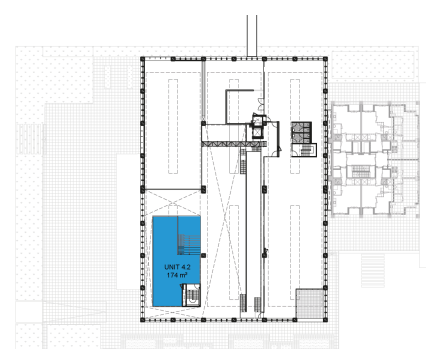

**MELKFABRIEK
UNIT 4**
incl. tribune

Deze unit is als 'box in box' in de centrale hal van de melkfabriek gesitueerd. De unit bestaat uit een begane grond met twee verdiepingen. Op de tweede verdieping bevindt zich een tribune die zeer geschikt is voor het houden van presentaties. De gehele unit is in hout uitgevoerd, wat de unit een zeer stijlvolle uitstraling bezorgt. De unit biedt een schitterend uitzicht op de centrale hal van de melkfabriek. De unit wordt casco-plus opgeleverd en dient nog te worden voorzien van een afbouwpakket. De grote indelingsvrijheid zorgt ervoor dat de unit volledig naar wens kan worden aangepast en ingericht.

PLATTEGROND

BEGANE GROND

1e VERDIEPING

2e VERDIEPING

Totaal 496 m²

Contact

- 06-53 39 7062
- boudie@gevavastgoed.nl